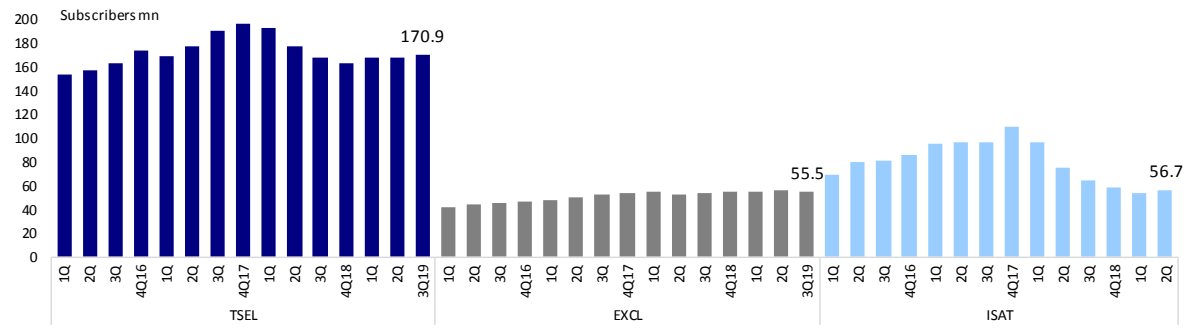

Exhibit 1. Subscribers quarterly development