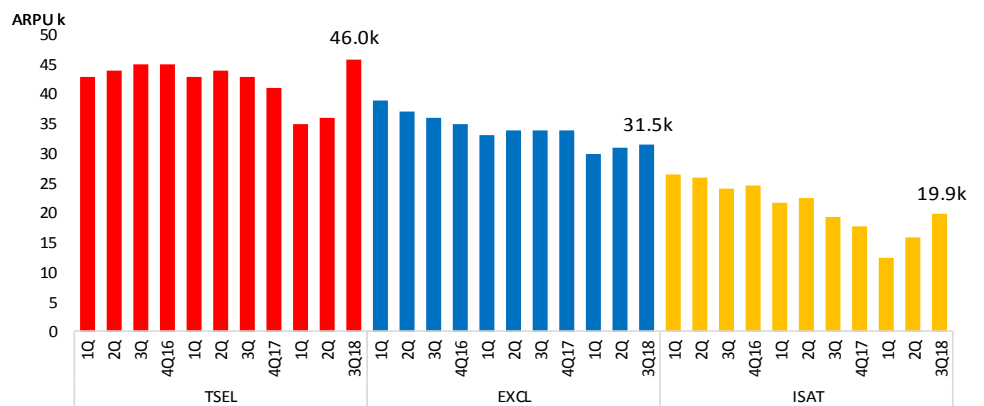

Exhibit 5: Indosat Ooredoo price list adjustments

Indosat Data Plans - DKI Jakarta - (selected)	Prices (Rp)						Offerings					
	Jul	Aug	Sep	Oct	Nov	Dec	a) 2G/3G/4G	b) Data 4G	c) IM3 data option	d) SoS Med & OTT	e) data rollover	yield/gb
30 DAY - Data unlimited												
Unlimited 3GB	50,000	50,000	50,000	50,000	50,000	55,000	3 GB		1 GB 7 day	Unlimited YouTube, spotify, iflix, ride apps	yes	5,000
Unlimited 5GB	60,000	60,000	60,000	60,000	60,000	-	5 GB		3 GB 7 day	Unlimited YouTube, spotify, iflix, ride apps	yes	n/a
Unlimited 7GB	70,000	70,000	70,000	70,000	70,000	75,000	7 GB		3 GB 7 day	Unlimited YouTube, spotify, iflix, ride apps, Instagram	yes	5,000
Unlimited 10GB	100,000	100,000	100,000	100,000	100,000	100,000	10 GB		3 GB 7 day	Unlimited YouTube, spotify, iflix, ride apps, Instagram	yes	5,600
YELLOW short validity - Data												
Unlimited 0.5GB 3Hari	5,000	5,000	5,000	5,000	5,000	6,000	0.5 GB		0.25 GB 3 day	Unlimited YouTube, spotify, iflix		8,000

Source : Telcos & Danareksa Sekuritas

Exhibit 6: Qtr blended ARPU - actual

Source : Telcos & Danareksa Sekuritas